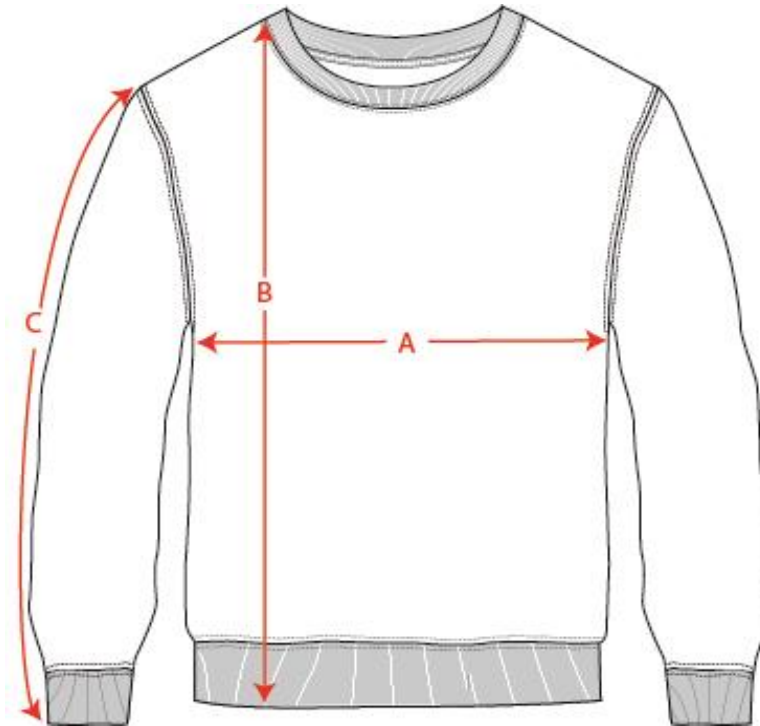

110-121 Crewneck Sweatshirt Unisex

Größen/Sizes	XXS	XS	S	M	L	XL	XXL	3XL
<b>A:</b> 1/2 Brustweite/ Half Chest	51 cm	53 cm	55 cm	59 cm	62 cm	65 cm	69 cm	73 cm
<b>B:</b> Länge / Body Length	62 cm	65 cm	69 cm	73 cm	75 cm	77 cm	79 cm	81 cm
<b>C:</b> Ärmellänge/ Sleeve Length	57,5 cm	59,5 cm	63 cm	65,5 cm	67,5 cm	68 cm	68,5 cm	68,5 cm